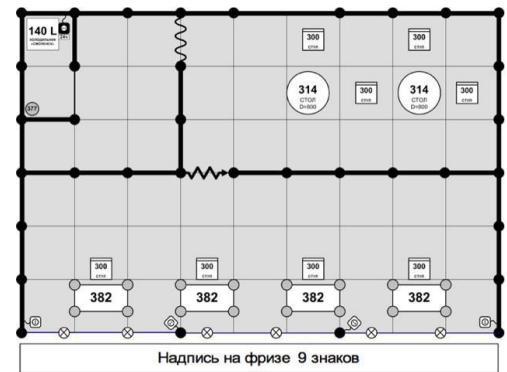

Наименование	Код	Количество (шт.)
Стены по периметру		
Ковровое покрытие		
Фриз, наименование компании (9 знаков)		
Стул	300	8
Дисплейный стол	382	4
Спот-бра	510	6
Розетка 1 кВт	505a	4
Дверь	240a	1
Занавеска	242	1
Стеновая панель (офисная часть)	220	12
Стол	310/314	2
Холодильник (с круглосуточной розеткой)	350	1
Корзина для мусора	377	1