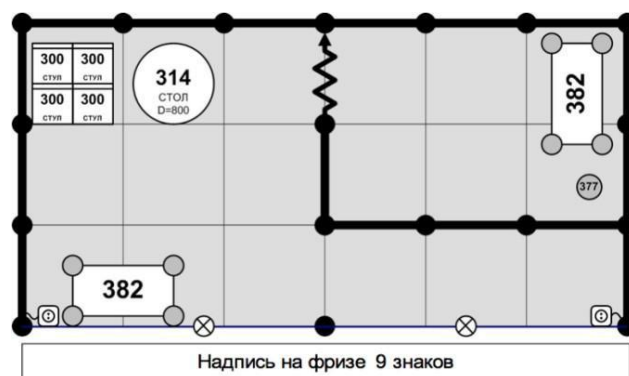

Наименование	Код	Количество (шт.)
Стены по периметру		
Ковровое покрытие		
Фриз, наименование компании (9 знаков)		
Стул	300	4
Дисплейный стол	382	2
Спот-бра	510	2
Розетка 1 кВт	505а	2
Дверь	240а	1
Стеновая панель (офисная часть)	220	4
Стол	310/314	1
Корзина для мусора	377	1