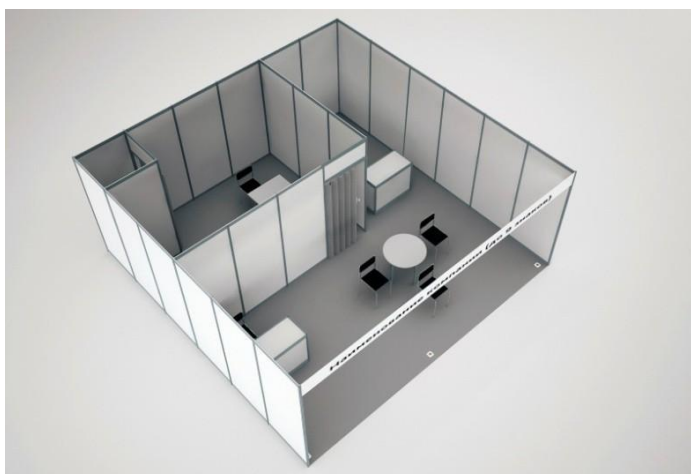

Наименование	Код	Количество (шт.)
Стены по периметру		
Ковровое покрытие		
Фриз, наименование компании (9 знаков)		
Стул	300	6
Дисплейный стол	382	3
Спот-бра	510	4
Розетка 1 кВт	505а	3
Дверь	240а	1
Занавеска	242	1
Стеновая панель (офисная часть)	220	7
Стол	310/314	2
Корзина для мусора	377	1