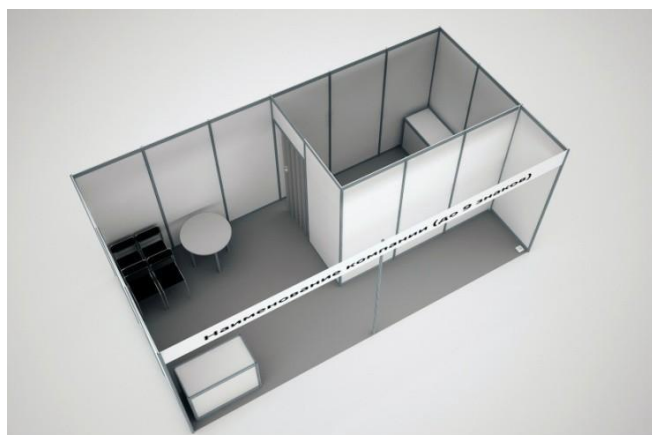

ПРИЛОЖЕНИЕ 1- КОМПЛЕКТАЦИЯ СТАНДАРТНЫХ СТЕНДОВ*

Описание стандартных стендов включает оборудование, входящее в стоимость стандартного стенда.

* Если Вы хотите заказать стандартный стенд площадью более 71 м², уточняйте комплектацию в Дирекции.

ПЛОЩАДЬ 6-11 м²

Наименование	Код	Количество (шт.)
Стены по периметру		
Ковровое покрытие		
Фриз, наименование компании (9 знаков)		
Стул	300	2
Дисплейный стол	382	1
Спот-бра	510	1
Розетка 1 кВт	505a	1
Корзина для мусора	377	1

Наименование	Код	Количество (шт.)
Стены по периметру		
Ковровое покрытие		
Фриз, наименование компании (9 знаков)		
Стул	300	2
Дисплейный стол	382	1
Спот-бра	510	1
Розетка 1 кВт	505a	1
Дверь	240a	1
Стеновая панель (офисная часть)	220	1
Корзина для мусора	377	1

Наименование	Код	Количество (шт.)
Стены по периметру		
Ковровое покрытие		
Фриз, наименование компании (9 знаков)		
Стул	300	4
Дисплейный стол	382	2
Спот-бра	510	2
Розетка 1 кВт	505а	2
Дверь	240а	1
Стеновая панель (офисная часть)	220	4
Стол	310/314	1
Корзина для мусора	377	1