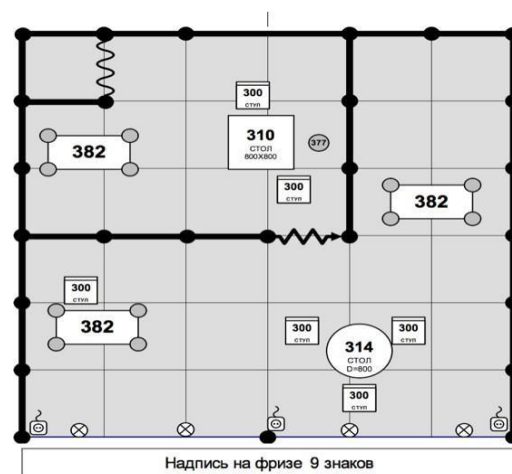

Наименование	Код	Количество (шт.)
Стены по периметру		
Ковровое покрытие		
Фриз, наименование компании (9 знаков)		
Стул	300	6
Дисплейный стол	382	3
Спот-бра	510	4
Розетка 1 кВт	505а	3
Дверь	240а	1
Занавеска	242	1
Стеновая панель (офисная часть)	220	7
Стол	310/314	2
Корзина для мусора	377	1