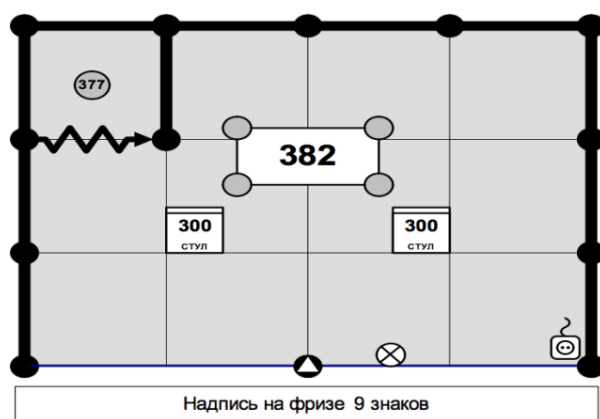

ПРИЛОЖЕНИЕ 1- КОМПЛЕКТАЦИЯ СТАНДАРТНЫХ СТЕНДОВ*

Описание стандартных стендов включает оборудование, входящее в стоимость стандартного стенда.

* Если Вы хотите заказать стандартный стенд площадью более 71 м², уточняйте комплектацию в Дирекции.

ПЛОЩАДЬ 6-11 м²

Наименование	Код	Количество (шт.)
Стены по периметру		
Ковровое покрытие		
Фриз, наименование компании (9 знаков)		
Стул	300	2
Дисплейный стол	382	1
Спот-бра	510	1
Розетка 1 кВт	505a	1
Корзина для мусора	377	1