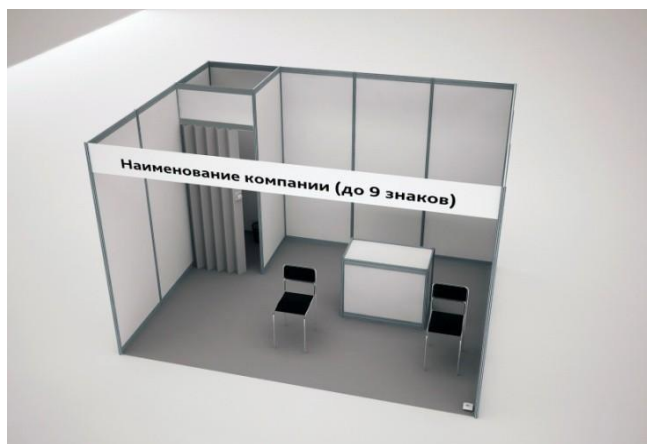

ПРИЛОЖЕНИЕ 1- КОМПЛЕКТАЦИЯ СТАНДАРТНЫХ СТЕНДОВ*

Описание стандартных стендов включает оборудование, входящее в стоимость стандартного стенда.

* Если Вы хотите заказать стандартный стенд площадью более 71 м², уточняйте комплектацию в Дирекции.

ПЛОЩАДЬ 6-11 м²

Наименование	Код	Количество (шт.)
Стены по периметру		
Ковровое покрытие		
Фриз, наименование компании (9 знаков)		
Стул	300	2
Дисплейный стол	382	1
Спот-бра	510	1
Розетка 1 кВт	505a	1
Корзина для мусора	377	1

Наименование	Код	Количество (шт.)
Стены по периметру		
Ковровое покрытие		
Фриз, наименование компании (9 знаков)		
Стул	300	2
Дисплейный стол	382	1
Спот-бра	510	1
Розетка 1 кВт	505a	1
Дверь	240a	1
Стеновая панель (офисная часть)	220	1
Корзина для мусора	377	1